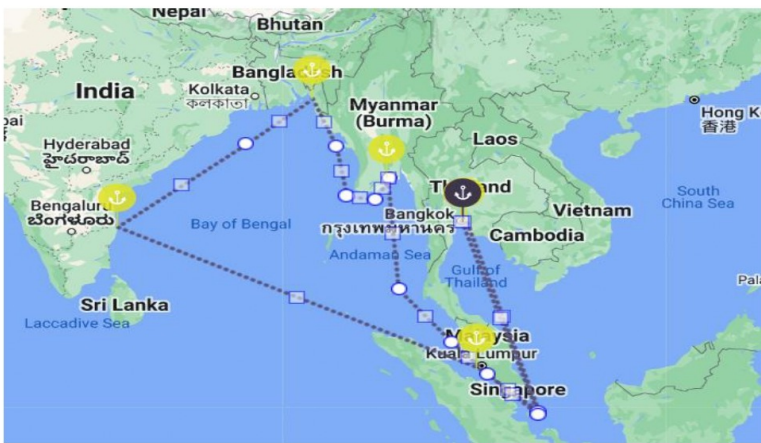

THAILAND – CHITTAGONG SERVICE (TCS)

Vessel Name: Vasi Star
Capacity: 1230 TEU @ 14MT

Vessel Name	Voyage	WEST BOUND										EAST BOUND				
		(WB) BANGKOK		(WB) LAEM CHABANG		(WB) SINGAPORE		(WB) PORT KLANG		(WB) CHENNAI		(EB) CHITTAGONG		(EB) YANGON		
		ETA	ETD	ETA	ETD	ETA	ETD	ETA	ETD	ETA	ETD	ETA	ETD	ETA	ETD	
VASI STAR	VS180W	2-Sep	3-Sep	3-Sep	4-Sep	7-Sep	8-Sep	9-Sep	10-Sep	14-Sep	15-Sep	VS180W/E	17-Sep	22-Sep	24-Sep	25-Sep
VASI STAR	VS182W	1-Oct	2-Oct	2-Oct	3-Oct	6-Oct	7-Oct	8-Oct	9-Oct	13-Oct	14-Oct	VS182W/E	16-Oct	21-Oct	23-Oct	24-Oct
VASI STAR	VS184W	30-Oct	31-Oct	31-Oct	1-Nov	4-Nov	5-Nov	6-Nov	7-Nov	11-Nov	12-Nov	VS184W/E	14-Nov	19-Nov	21-Nov	22-Nov