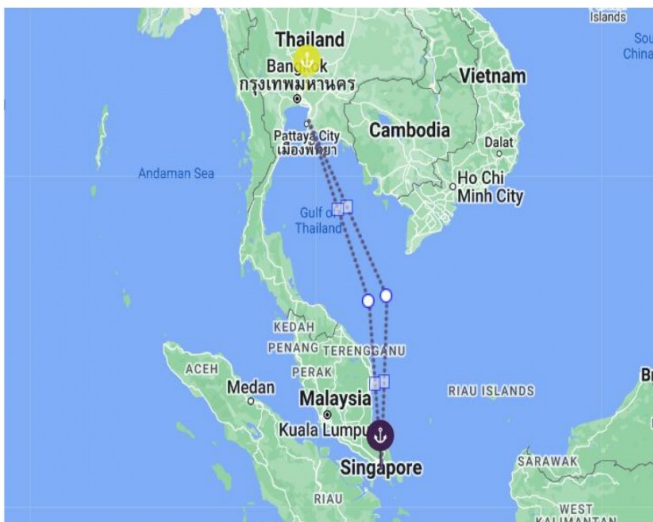

LAEM CHABANG – SINGAPORE SERVICE (VCS)

VCS COASTAL SCHEDULE

Vessel Name	Voyage East bound	NORDPANTHER			
		SGSIN		THLCH	
		ETA	ETD	ETA	ETD
NORDPANTHER	007E	18-Aug-22	19-Aug-22	21-Aug-22	22-Aug-22
NORDPANTHER	008E	24-Aug-22	25-Aug-22	27-Aug-22	28-Aug-22
NORDPANTHER	009E	30-Aug-22	31-Aug-22	02-Sep-22	03-Sep-22
NORDPANTHER	010E	05-Sep-22	06-Sep-22	08-Sep-22	09-Sep-22
NORDPANTHER	011E	11-Sep-22	12-Sep-22	14-Sep-22	15-Sep-22
NORDPANTHER	012E	17-Sep-22	18-Sep-22	20-Sep-22	21-Sep-22
NORDPANTHER	013E	23-Sep-22	24-Sep-22	26-Sep-22	27-Sep-22
NORDPANTHER	014E	29-Sep-22	30-Sep-22	02-Oct-22	03-Oct-22

Vessel Name: Nordpanther

Capacity: 1380 TEU @ 14 MT